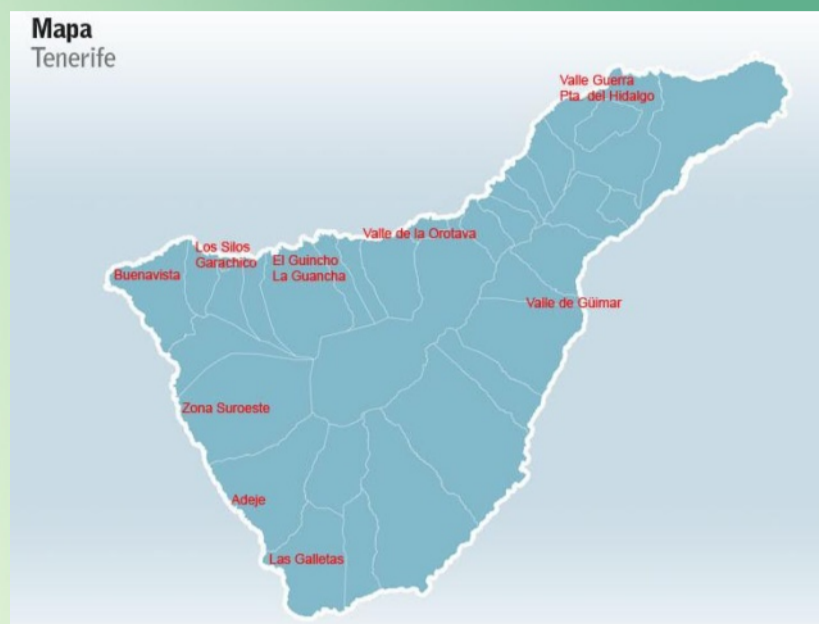

Jornadas de cultivos de tomate y pimiento. Día 15 de julio a las diez de la mañana, en la Oficina de Extensión Agraria y Desarrollo Rural de Buenavista. Precisa inscripción.

Cursos de manipulador de productos fitosanitarios.

[Ver más actividades formativas](#)

Avisos fitosanitarios

Papa
Retire las papas bichadas del terreno. Puede llevarlas a los contenedores situados en las Cooperativas de San Juan de la Rambla e Icod el Alto, a los contenedores colocados en Benijos y Las Llanadas, o directamente a las plantas de transferencia situadas en La Guancha, La Orotava, El Rosario o al PIRS, previa solicitud en las Oficinas de Extensión Agraria.

Viña

Las condiciones meteorológicas indican riesgo de **MEDIO** a **ALTO** de mildiu o "mancha de aceite" y botritis o "pudrición" en medianías del norte.

Se mantiene el riesgo **MEDIO** de oidio o "ceniza" en toda la isla, y **ALTO** en las costas del norte.

Tomate
Ya se están repartiendo gratuitamente en las Oficinas de Extensión Agraria, las feromonas de polilla del tomate Tuta absoluta.

[Ver más avisos fitosanitarios](#)

Ayudas y subvenciones

Seguro para explotaciones de tomate en Canarias
Hasta el día 10 de agosto de 2016

Más información
Oficinas de Extensión Agraria y Desarrollo Rural

[Ver más ayudas y subvenciones](#)

De su interés

Tesoros agroalimentarios 2016

App Agrocabildo

[Ver más](#)

Turnatur Tenerife 2016

Recomendaciones de riego

Platanera

[Ver otros cultivos](#)

Publicaciones

Deshijado de la platanera

Méndez Hernández, Clemente
Rodríguez Serrano, Miguel