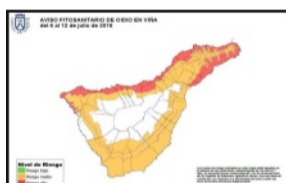

Cursos de manipulador de productos fitosanitarios.

[Ver más actividades formativas](#)

Avisos fitosanitarios

Papa
Retire las papas bichadas del terreno. Puede llevarlas a los contenedores situados en las Cooperativas de San Juan de la Rambla e Icod el Alto, a los contenedores colocados en Benijos y Las Llanadas, o directamente a las plantas de transferencia situadas en La Guancha, La Orotava, El Rosario o al PIRS, previa solicitud en las Oficinas de Extensión Agraria.

Viña

Las condiciones meteorológicas indican riesgo de **MEDIO** a **ALTO** de mildiu o "mancha de aceite" y botritis o "pudrición" en medianías del norte.

Se mantiene el riesgo **MEDIO** de oidio o "ceniza" en toda la isla, y **ALTO** en las costas del norte.